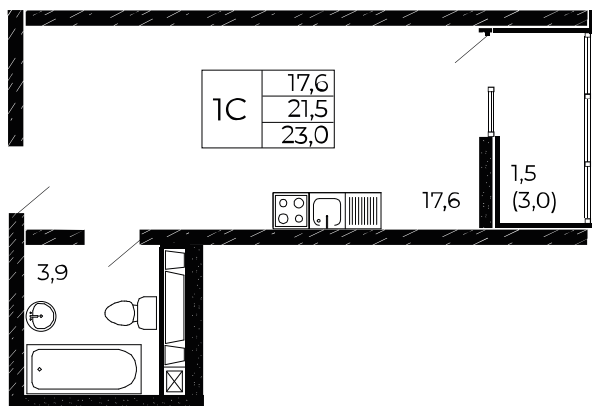

Скидки 6 000 ₽/м²

МЕГАИПОТЕКА 0,01%

Первый взнос 20%

Квартира №849

Студия, 23 м²

Проект, корпус ЖК «Западные Аллеи», Литер 6.4

Этаж 12 из 19

Срок сдачи 4 кв. 2025 г.