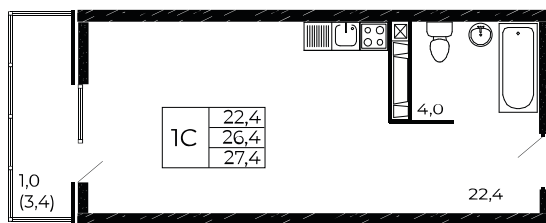

Скидки всем РОДИТЕЛЯМ

Квартира №843

Студия, 27,4 м²

Проект, корпус ЖК «Западные Аллеи», Литер 6.4

Этаж 12 из 19

Срок сдачи 4 кв. 2025 г.

В ипотеку

от 8 290 ₽/мес