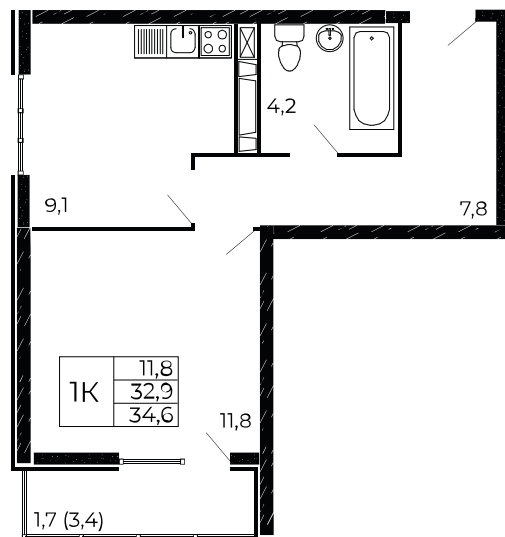

Скидки всем РОДИТЕЛЯМ

Квартира №840

1-комнатная, 34,6 м²

Проект, корпус ЖК «Западные Аллеи», Литер 6.4

Этаж 11 из 19

Срок сдачи 4 кв. 2025 г.

В ипотеку

от 10 612 ₽/мес

Стоимость квартиры

Первоначальный взнос

Срок ипотеки

Ежемесячный платёж

Застройщик оставляет за собой право изменения стоимости и условий акции. Для получения информации о стоимости квартиры и условиях ипотеки, обратитесь в отдел продаж.

Смотреть на сайте

Наведите камеру на QR-код и посмотрите квартиру

Распечатано 18.10.2024

[доннефтестрой.рф](https://donneftestroy.ru)

ГК «ДОННЕФТЕСТРОЙ»

Офис продаж на объекте: ул. Нансена, 103/1/1

Главный офис - г. Ростов-на-Дону, ул. Нансена, 103/1/1

Ежедневно 09:00 - 19:00