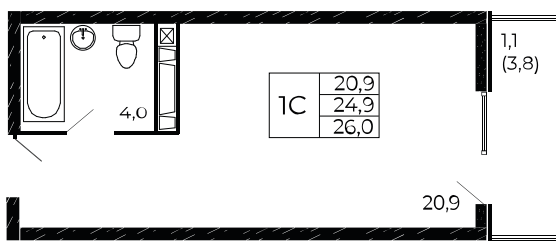

Рассрочка 0 ₽/мес

Квартира №835

Студия, 26 м²

Проект, корпус ЖК «Западные Аллеи», Литер 6.4

Этаж 11 из 19

Срок сдачи 4 кв. 2025 г.

В ипотеку

от 8 113 ₽/мес