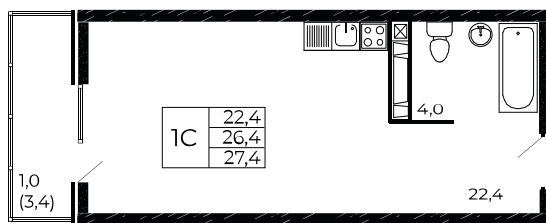

Скидки до 24 000 ₽/м²

Рассрочка 0 ₽/мес

Квартира №830

Студия, 27,4 м²

Проект, корпус ЖК «Западные Аллеи», Литер 6.4

Этаж 11 из 19

Срок сдачи 4 кв. 2025 г.

В ипотеку

от 8 290 ₽/мес

Стоимость квартиры _____

Первоначальный взнос _____

Срок ипотеки _____

Ежемесячный платёж _____

Застройщик оставляет за собой право изменения стоимости и условий акции. Для получения информации о стоимости квартиры и условиях ипотеки, обратитесь в отдел продаж.

Выиграйте 1 из 6 призов!
Сыграйте в колесо фортуны

Распечатано 26.12.2024
доннефтестрой.рф

ГК «ДОННЕФТЕСТРОЙ»

Офис продаж на объекте: ул. Нансена, 103/1/1
Главный офис - г. Ростов-на-Дону, ул. Нансена, 103/1/1
Ежедневно 09:00 - 19:00