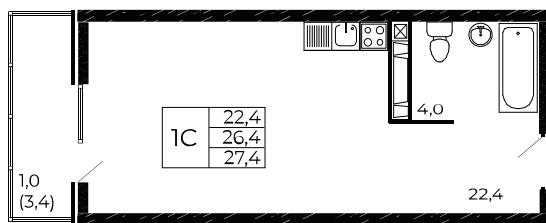

Скидки всем РОДИТЕЛЯМ

Квартира №830

Студия, 27,4 м²

Проект, корпус ЖК «Западные Аллеи», Литер 6.4

Этаж 11 из 19

Срок сдачи 4 кв. 2025 г.

В ипотеку

от 8 290 Р/мес