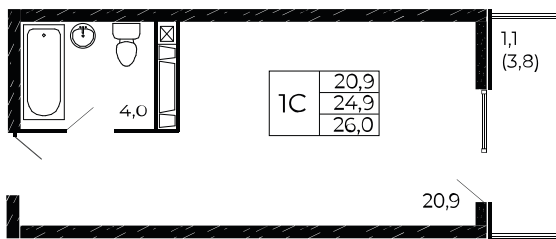

## Студия, 26 м<sup>2</sup>

Проект, корпус ЖК «Западные Аллеи», Литер 6.4

Этаж 10 из 19

Срок сдачи 4 кв. 2025 г.

В ипотеку

**от 8 233 ₽/мес**

Стоимость квартиры \_\_\_\_\_

Первоначальный взнос \_\_\_\_\_