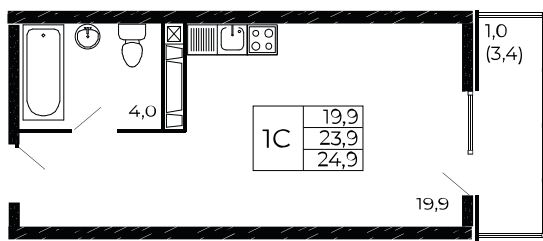

Скидки до 24 000 ₽/м²

Рассрочка 0 ₽/мес

Квартира №820

Студия, 24,9 м²

Проект, корпус ЖК «Западные Аллеи», Литер 6.4

Этаж 10 из 19

Срок сдачи 4 кв. 2025 г.

В ипотеку

от 8 184 ₽/мес

Стоимость квартиры _____

Первоначальный взнос _____

Срок ипотеки _____

Ежемесячный платёж _____

Застройщик оставляет за собой право изменения стоимости и условий акции. Для получения информации о стоимости квартиры и условиях ипотеки, обратитесь в отдел продаж.

Выиграйте 1 из 6 призов!
Сыграйте в колесо фортуны

Распечатано 22.12.2024
[доннефтестрой.рф](http://donneftestroy.rf)

ГК «ДОННЕФТЕСТРОЙ»

Офис продаж на объекте: ул. Нансена, 103/1/1
Главный офис - г. Ростов-на-Дону, ул. Нансена, 103/1/1
Ежедневно 09:00 - 19:00