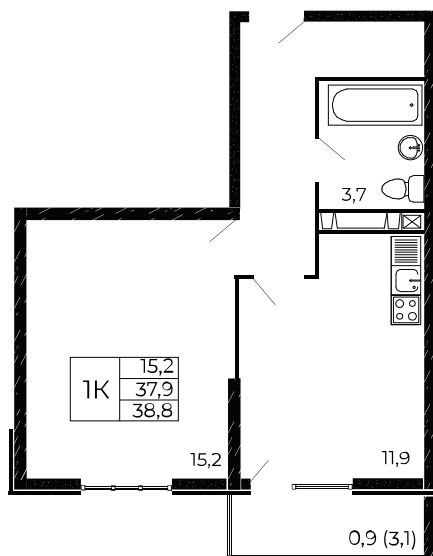

Скидки до 700 000 ₽

Скидки всем РОДИТЕЛЯМ

Квартира №813

1-комнатная, 38,8 м²

Проект, корпус ЖК «Западные Аллеи», Литер 6.4

Этаж 9 из 19

Срок сдачи 4 кв. 2025 г.

В ипотеку

от 12 071 ₽/мес

Стоимость квартиры _____

Первоначальный взнос _____

Срок ипотеки _____

Ежемесячный платёж _____

Застройщик оставляет за собой право изменения стоимости и условий акции. Для получения информации о стоимости квартиры и условиях ипотеки, обратитесь в отдел продаж.

Смотреть на сайте

Наведите камеру на QR-код и посмотрите квартиру

Распечатано 16.09.2024

доннефтестрой.рф

ГК «ДОННЕФТЕСТРОЙ»

Офис продаж на объекте: ул. Нансена, 103/1/1

Главный офис - г. Ростов-на-Дону, ул. Нансена, 103/1/1

Ежедневно 09:00 - 19:00