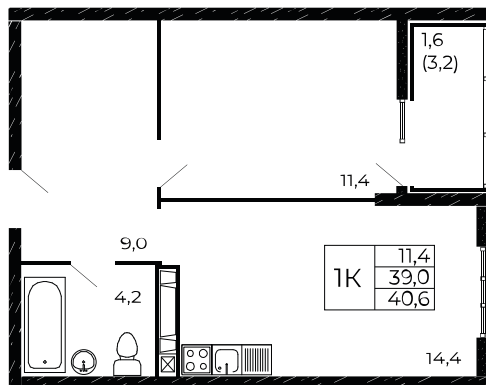

Скидки всем РОДИТЕЛЯМ

Квартира №808

1-комнатная, 40,6 м²

Проект, корпус ЖК «Западные Аллеи», Литер 6.4

Этаж 9 из 19

Срок сдачи 4 кв. 2025 г.

В ипотеку

от 14 378 ₽/мес

Стоимость квартиры _____

Первоначальный взнос _____

Срок ипотеки _____

Ежемесячный платёж _____

Застройщик оставляет за собой право изменения стоимости и условий акции. Для получения информации о стоимости квартиры и условиях ипотеки, обратитесь в отдел продаж.

Смотреть на сайте

Наведите камеру на QR-код и посмотрите квартиру

Распечатано 18.10.2024
[доннефтестрой.рф](https://donnaftestroy.ru)

ГК «ДОННЕФТЕСТРОЙ»

Офис продаж на объекте: ул. Нансена, 103/1/1
Главный офис - г. Ростов-на-Дону, ул. Нансена, 103/1/1
Ежедневно 09:00 - 19:00