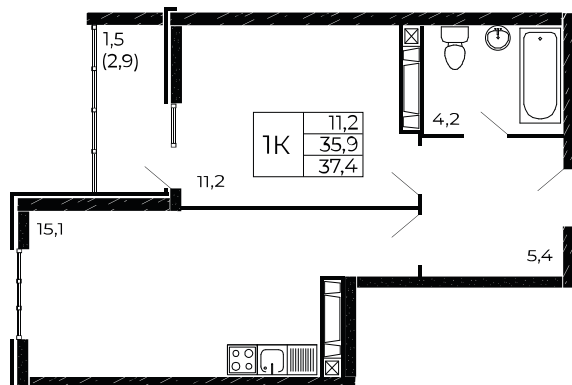

Скидки всем РОДИТЕЛЯМ

Квартира №815

1-комнатная, 37,4 м²

Проект, корпус ЖК «Западные Аллеи», Литер 6.4

Этаж 9 из 19

Срок сдачи 4 кв. 2025 г.

В ипотеку

от 11 480 Р/мес