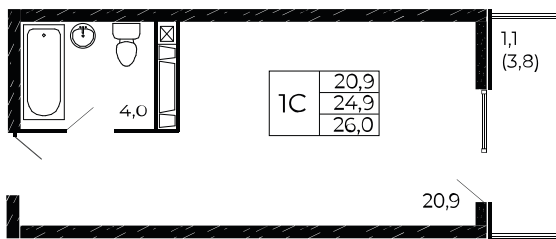

Рассрочка 0 ₽/мес

Квартира №809

Студия, 26 м²

Проект, корпус ЖК «Западные Аллеи», Литер 6.4

Этаж 9 из 19

Срок сдачи 4 кв. 2025 г.

В ипотеку

от 8 233 ₽/мес