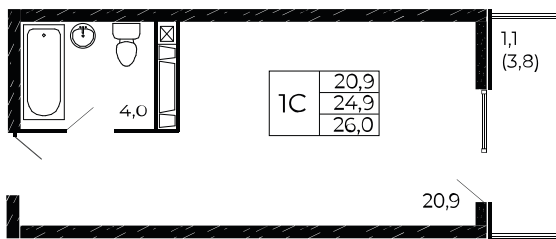

Скидки всем РОДИТЕЛЯМ

Квартира №809

Студия, 26 м²

Проект, корпус ЖК «Западные Аллеи», Литер 6.4

Этаж 9 из 19

Срок сдачи 4 кв. 2025 г.

В ипотеку

от 8 233 ₽/мес