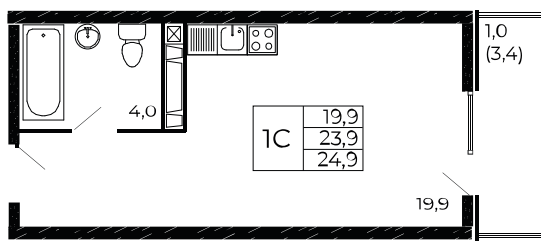

Скидки до 700 000 ₽

Скидки всем РОДИТЕЛЯМ

Квартира №807

Студия, 24,9 м²

Проект, корпус ЖК «Западные Аллеи», Литер 6.4

Этаж 9 из 19

Срок сдачи 4 кв. 2025 г.

В ипотеку

от 8 184 ₽/мес

Стоимость квартиры _____

Первоначальный взнос _____

Срок ипотеки _____

Ежемесячный платёж _____

Застройщик оставляет за собой право изменения стоимости и условий акции. Для получения информации о стоимости квартиры и условиях ипотеки, обратитесь в отдел продаж.

Смотреть на сайте

Наведите камеру на QR-код и посмотрите квартиру

Распечатано 19.09.2024

[доннефтестрой.рф](http://donneftestroy.rf)

ГК «ДОННЕФТЕСТРОЙ»

Офис продаж на объекте: ул. Нансена, 103/1/1

Главный офис - г. Ростов-на-Дону, ул. Нансена, 103/1/1

Ежедневно 09:00 - 19:00