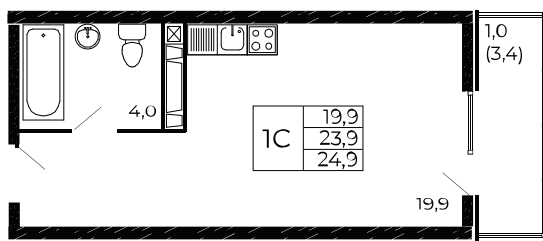

Скидки до 700 000 ₽

Скидки всем РОДИТЕЛЯМ

Квартира №794

Студия, 24,9 м²

Проект, корпус ЖК «Западные Аллеи», Литер 6.4

Этаж 8 из 19

Срок сдачи 4 кв. 2025 г.

В ипотеку