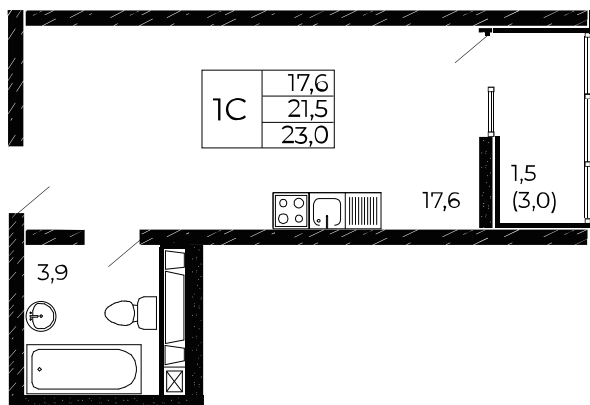

Скидки всем РОДИТЕЛЯМ

Квартира №784

Студия, 23 м²

Проект, корпус ЖК «Западные Аллеи», Литер 6.4

Этаж 7 из 19

Срок сдачи 4 кв. 2025 г.

В ипотеку

от 8 698 ₽/мес

Стоимость квартиры _____

Первоначальный взнос _____

Срок ипотеки _____

Ежемесячный платёж _____

Застройщик оставляет за собой право изменения стоимости и условий акции. Для получения информации о стоимости квартиры и условиях ипотеки, обратитесь в отдел продаж.

Смотреть на сайте

Наведите камеру на QR-код и посмотрите квартиру

Распечатано 18.10.2024

[доннефтестрой.рф](http://donneftestroy.ru)

ГК «ДОННЕФТЕСТРОЙ»

Офис продаж на объекте: ул. Нансена, 103/1/1

Главный офис - г. Ростов-на-Дону, ул. Нансена, 103/1/1

Ежедневно 09:00 - 19:00