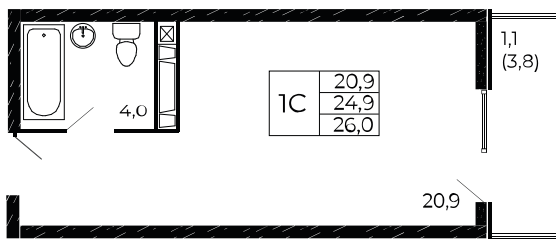

Скидки всем РОДИТЕЛЯМ

Квартира №783

Студия, 26 м²

Проект, корпус ЖК «Западные Аллеи», Литер 6.4

Этаж 7 из 19

Срок сдачи 4 кв. 2025 г.

В ипотеку

от 8 233 ₽/мес