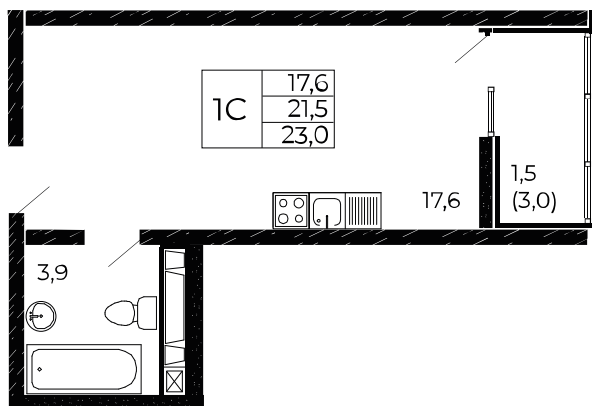

Скидки до 700 000 ₽

Скидки всем РОДИТЕЛЯМ

Квартира №771

Студия, 23 м²

Проект, корпус ЖК «Западные Аллеи», Литер 6.4

Этаж 6 из 19

Срок сдачи 4 кв. 2025 г.

В ипотеку

от 8 698 ₽/мес

Стоимость квартиры _____

Первоначальный взнос _____

Срок ипотеки _____

Ежемесячный платёж _____

Застройщик оставляет за собой право изменения стоимости и условий акции. Для получения информации о стоимости квартиры и условиях ипотеки, обратитесь в отдел продаж.

Смотреть на сайте

Наведите камеру на QR-код и посмотрите квартиру

Распечатано 16.09.2024

[доннефтестрой.рф](http://donneftestroy.ru)

ГК «ДОННЕФТЕСТРОЙ»

Офис продаж на объекте: ул. Нансена, 103/1/1

Главный офис - г. Ростов-на-Дону, ул. Нансена, 103/1/1

Ежедневно 09:00 - 19:00