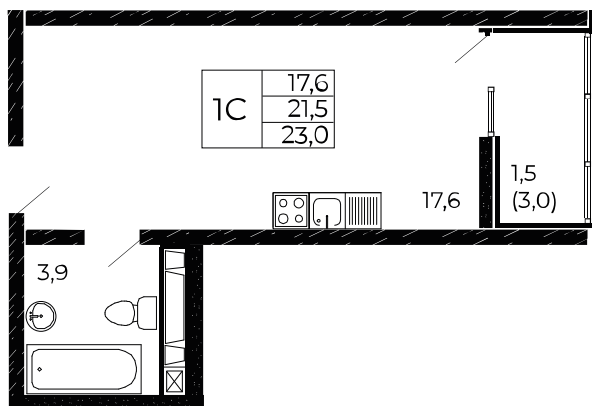

Скидки 6 000 ₽/м²

МЕГАИПОТЕКА 0,01%

Первый взнос 20%

Квартира №771

Студия, 23 м²

Проект, корпус ЖК «Западные Аллеи», Литер 6.4

Этаж 6 из 19

Срок сдачи 4 кв. 2025 г.

В ипотеку

от 8 698 ₽/мес

Стоимость квартиры _____

Первоначальный взнос _____

Срок ипотеки _____

Ежемесячный платёж _____

Застройщик оставляет за собой право изменения стоимости и условий акции. Для получения информации о стоимости квартиры и условиях ипотеки, обратитесь в отдел продаж.

Смотреть на сайте

Наведите камеру на QR-код и посмотрите квартиру

Распечатано 24.11.2024

[доннефтестрой.рф](http://donneftestroy.ru)

ГК «ДОННЕФТЕСТРОЙ»

Офис продаж на объекте: ул. Нансена, 103/1/1

Главный офис - г. Ростов-на-Дону, ул. Нансена, 103/1/1

Ежедневно 09:00 - 19:00