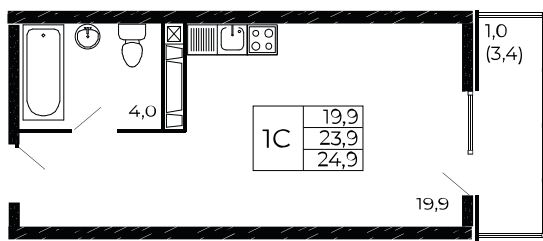

Скидки до 24 000 ₽/м²

Рассрочка 0 ₽/мес

Квартира №768

Студия, 24,9 м²

Проект, корпус ЖК «Западные Аллеи», Литер 6.4

Этаж 6 из 19

Срок сдачи 4 кв. 2025 г.

В ипотеку

от 8 184 ₽/мес

Стоимость квартиры _____

Первоначальный взнос _____

Срок ипотеки _____

Ежемесячный платёж _____

Застройщик оставляет за собой право изменения стоимости и условий акции. Для получения информации о стоимости квартиры и условиях ипотеки, обратитесь в отдел продаж.

Выиграйте 1 из 6 призов!
Сыграйте в колесо фортуны

Распечатано 22.12.2024
[доннефтестрой.рф](http://donneftestroy.rf)

ГК «ДОННЕФТЕСТРОЙ»

Офис продаж на объекте: ул. Нансена, 103/1/1
Главный офис - г. Ростов-на-Дону, ул. Нансена, 103/1/1
Ежедневно 09:00 - 19:00