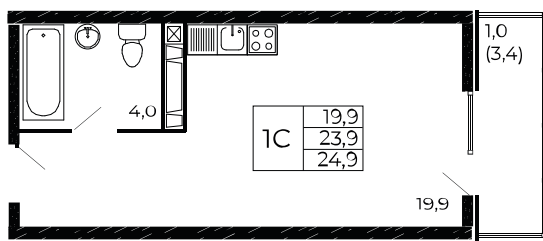

Скидки всем РОДИТЕЛЯМ

Квартира №768

Студия, 24,9 м²

Проект, корпус ЖК «Западные Аллеи», Литер 6.4

Этаж 6 из 19

Срок сдачи 4 кв. 2025 г.

В ипотеку

от 8 184 ₽/мес

Стоимость квартиры _____

Первоначальный взнос _____

Срок ипотеки _____

Ежемесячный платёж _____

Застройщик оставляет за собой право изменения стоимости и условий акции. Для получения информации о стоимости квартиры и условиях ипотеки, обратитесь в отдел продаж.

Смотреть на сайте

Наведите камеру на QR-код и посмотрите квартиру

Распечатано 08.09.2024

[доннефтестрой.рф](https://donneftestroy.ru)

ГК «ДОННЕФТЕСТРОЙ»

Офис продаж на объекте: ул. Нансена, 103/1/1

Главный офис - г. Ростов-на-Дону, ул. Нансена, 103/1/1

Ежедневно 09:00 - 19:00