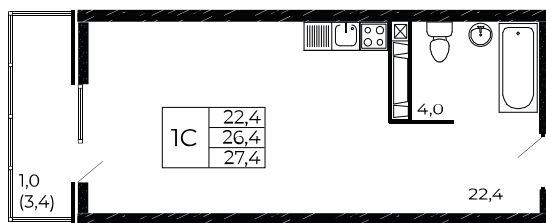

Скидки всем РОДИТЕЛЯМ

Квартира №765

Студия, 27,4 м²

Проект, корпус ЖК «Западные Аллеи», Литер 6.4

Этаж 6 из 19

Срок сдачи 4 кв. 2025 г.

В ипотеку

от 8 417 ₽/мес

Стоимость квартиры _____

Первоначальный взнос _____

Срок ипотеки _____

Ежемесячный платёж _____

Застройщик оставляет за собой право изменения стоимости и условий акции. Для получения информации о стоимости квартиры и условиях ипотеки, обратитесь в отдел продаж.

Смотреть на сайте

Наведите камеру на QR-код и посмотрите квартиру

Распечатано 18.10.2024

[доннефтестрой.рф](http://donneftestroy.ru)

ГК «ДОННЕФТЕСТРОЙ»

Офис продаж на объекте: ул. Нансена, 103/1/1

Главный офис - г. Ростов-на-Дону, ул. Нансена, 103/1/1

Ежедневно 09:00 - 19:00