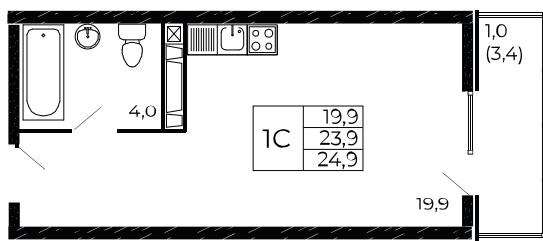

Скидки до 700 000 ₽

Скидки всем РОДИТЕЛЯМ

Квартира №755

Студия, 24,9 м²

Проект, корпус ЖК «Западные Аллеи», Литер 6.4

Этаж 5 из 19

Срок сдачи 4 кв. 2025 г.

В ипотеку