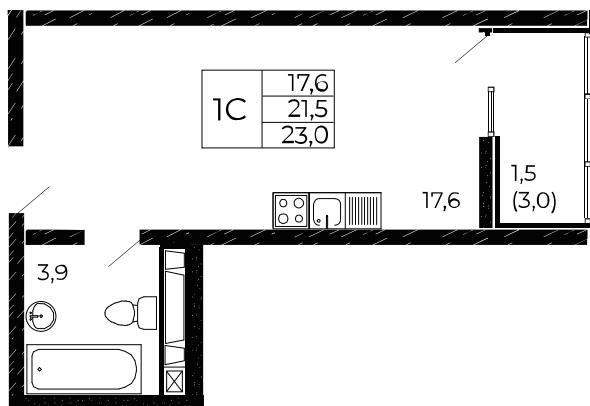

Скидки до 700 000 ₽

Скидки всем РОДИТЕЛЯМ

Квартира №745

Студия, 23 м²

Проект, корпус ЖК «Западные Аллеи», Литер 6.4

Этаж 4 из 19

Срок сдачи 4 кв. 2025 г.

В ипотеку

от 8 698 ₽/мес

Стоимость квартиры

Первоначальный взнос

Срок ипотеки

Ежемесячный платёж

Застройщик оставляет за собой право изменения стоимости и условий акции. Для получения информации о стоимости квартиры и условиях ипотеки, обратитесь в отдел продаж.

Смотреть на сайте

Наведите камеру на QR-код и посмотрите квартиру

Распечатано 20.09.2024

[доннефтестрой.рф](http://donneftestroy.ru)

ГК «ДОННЕФТЕСТРОЙ»

Офис продаж на объекте: ул. Нансена, 103/1/1

Главный офис - г. Ростов-на-Дону, ул. Нансена, 103/1/1

Ежедневно 09:00 - 19:00