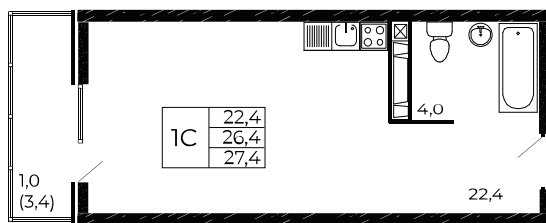

Скидки всем РОДИТЕЛЯМ

Квартира №739

Студия, 27,4 м²

Проект, корпус ЖК «Западные Аллеи», Литер 6.4

Этаж 4 из 19

Срок сдачи 4 кв. 2025 г.

В ипотеку

от 8 417 ₽/мес

Стоимость квартиры _____

Первоначальный взнос _____

Срок ипотеки _____

Ежемесячный платёж _____

Застройщик оставляет за собой право изменения стоимости и условий акции. Для получения информации о стоимости квартиры и условиях ипотеки, обратитесь в отдел продаж.

Смотреть на сайте

Наведите камеру на QR-код и посмотрите квартиру

Распечатано 23.10.2024

[доннефтестрой.рф](https://donnaftestroy.ru)

ГК «ДОННЕФТЕСТРОЙ»

Офис продаж на объекте: ул. Нансена, 103/1/1

Главный офис - г. Ростов-на-Дону, ул. Нансена, 103/1/1

Ежедневно 09:00 - 19:00