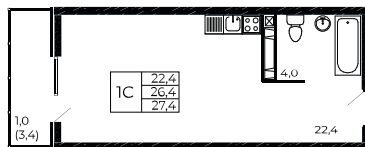

Квартира за 1₽/мес

Квартира №739

Студия, 27,4 м²

Проект, корпус ЖК «Западные Аллеи», Литер 6.4

Этаж 4 из 19

Срок сдачи 4 кв. 2025 г.

В ипотеку

от 15 041 ₽/мес

Стоимость квартиры

Первоначальный взнос

Срок ипотеки

Ежемесячный платёж

Застройщик оставляет за собой право изменения стоимости и условий акции. Для получения информации о стоимости квартиры и условиях ипотеки, обратитесь в отдел продаж.

Смотреть на сайте

Наведите камеру на QR-код и посмотрите квартиру

Распечатано 14.07.2024
[доннефтестрой.рф](https://donneftestroy.rf)

ГК «ДОННЕФТЕСТРОЙ»

Офис продаж на объекте: ул. Нансена, 103/1/1
Главный офис - г. Ростов-на-Дону, ул. Нансена, 103/1/1
Ежедневно 09:00 - 19:00