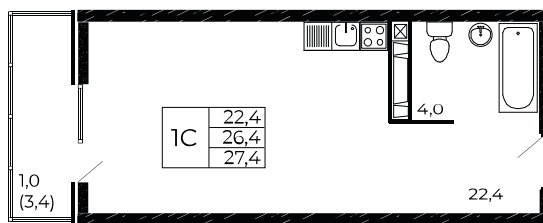

Скидки всем РОДИТЕЛЯМ

Квартира №739

Студия, 27,4 м²

Проект, корпус ЖК «Западные Аллеи», Литер 6.4

Этаж 4 из 19

Срок сдачи 4 кв. 2025 г.

В ипотеку

от 8 417 ₽/мес

Стоимость квартиры _____

Первоначальный взнос _____

Срок ипотеки _____

Ежемесячный платёж _____

Застройщик оставляет за собой право изменения стоимости и условий акции. Для получения информации о стоимости квартиры и условиях ипотеки, обратитесь в отдел продаж.

Смотреть на сайте

Наведите камеру на QR-код и посмотрите квартиру

Распечатано 18.10.2024

[доннефтестрой.рф](http://donneftestroy.ru)

ГК «ДОННЕФТЕСТРОЙ»

Офис продаж на объекте: ул. Нансена, 103/1/1

Главный офис - г. Ростов-на-Дону, ул. Нансена, 103/1/1

Ежедневно 09:00 - 19:00