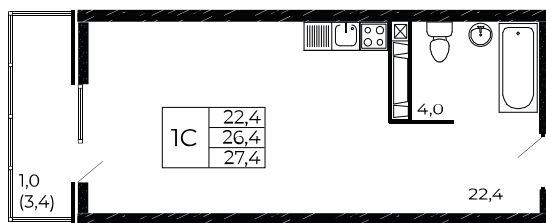

Рассрочка 0 ₽/мес

Квартира №739

Студия, 27,4 м²

Проект, корпус ЖК «Западные Аллеи», Литер 6.4

Этаж 4 из 19

Срок сдачи 4 кв. 2025 г.

В ипотеку

от 8 417 ₽/мес

Стоимость квартиры _____

Первоначальный взнос _____

Срок ипотеки _____

Ежемесячный платёж _____

Застройщик оставляет за собой право изменения стоимости и условий акции. Для получения информации о стоимости квартиры и условиях ипотеки, обратитесь в отдел продаж.

Выиграйте 1 из 8 призов!
Сыграйте в колесо фортуны

Распечатано 15.01.2025
доннефтестрой.рф

ГК «ДОННЕФТЕСТРОЙ»

Офис продаж на объекте: ул. Нансена, 103/1/1
Главный офис - г. Ростов-на-Дону, ул. Нансена, 103/1/1
Ежедневно 09:00 - 19:00