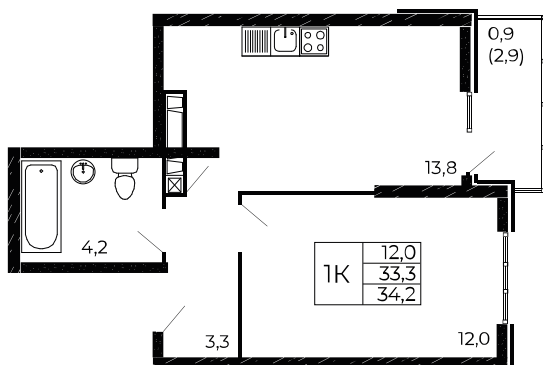

Скидки всем РОДИТЕЛЯМ

Квартира №707

1-комнатная, 34,2 м²

Проект, корпус ЖК «Западные Аллеи», Литер 6.3

Этаж 18 из 18

Срок сдачи 4 кв. 2025 г.

В ипотеку

от 11 067 ₽/мес

Стоимость квартиры _____

Первоначальный взнос _____

Срок ипотеки _____

Ежемесячный платёж _____

Застройщик оставляет за собой право изменения стоимости и условий акции. Для получения информации о стоимости квартиры и условиях ипотеки, обратитесь в отдел продаж.

Смотреть на сайте

Наведите камеру на QR-код и посмотрите квартиру

Распечатано 25.10.2024

donneftestroy.rf

ГК «ДОННЕФТЕСТРОЙ»

Офис продаж на объекте: ул. Нансена, 103/1/1

Главный офис - г. Ростов-на-Дону, ул. Нансена, 103/1/1

Ежедневно 09:00 - 19:00