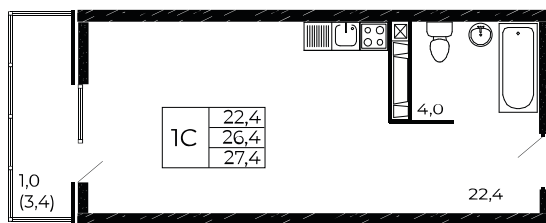

Рассрочка 0 ₽/мес

Квартира №700

Студия, 27,4 м²

Проект, корпус ЖК «Западные Аллеи», Литер 6.3

Этаж 18 из 18

Срок сдачи 4 кв. 2025 г.

В ипотеку

от 8 157 ₽/мес