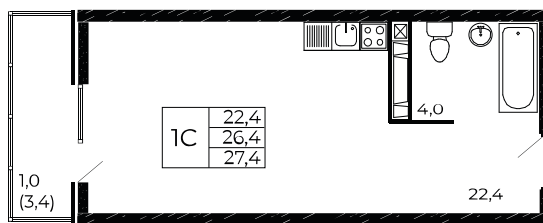

Рассрочка 0 ₽/мес

Квартира №687

Студия, 27,4 м²

Проект, корпус ЖК «Западные Аллеи», Литер 6.3

Этаж 17 из 18

Срок сдачи 4 кв. 2025 г.

В ипотеку

от 8 290 ₽/мес