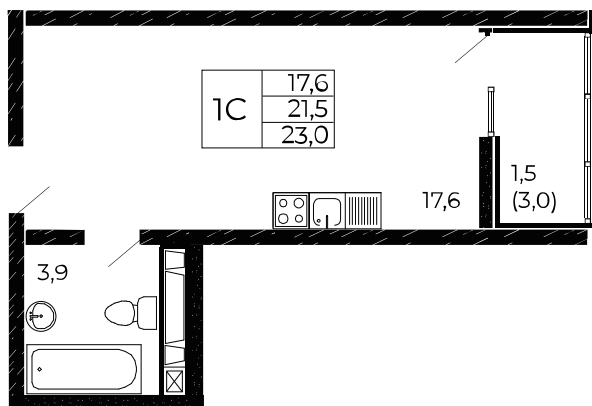

Скидки до 24 000 ₽/м²

Рассрочка 0 ₽/мес

Квартира №693

Студия, 23 м²

Проект, корпус ЖК «Западные Аллеи», Литер 6.3

Этаж 17 из 18

Срок сдачи 4 кв. 2025 г.

В ипотеку

от 8 103 ₽/мес

Стоимость квартиры

Первоначальный взнос

Срок ипотеки

Ежемесячный платёж

Застройщик оставляет за собой право изменения стоимости и условий акции. Для получения информации о стоимости квартиры и условиях ипотеки, обратитесь в отдел продаж.

Выиграйте 1 из 6 призов!
Сыграйте в колесо фортуны

Распечатано 22.12.2024
доннефтестрой.рф

ГК «ДОННЕФТЕСТРОЙ»

Офис продаж на объекте: ул. Нансена, 103/1/1
Главный офис - г. Ростов-на-Дону, ул. Нансена, 103/1/1
Ежедневно 09:00 - 19:00