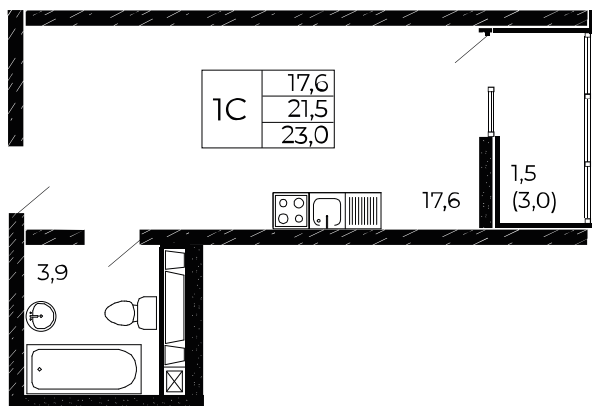

Скидки до 700 000 ₽

Скидки всем РОДИТЕЛЯМ

Квартира №693

Студия, 23 м²

Проект, корпус ЖК «Западные Аллеи», Литер 6.3

Этаж 17 из 18

Срок сдачи 4 кв. 2025 г.

В ипотеку

от 8 103 ₽/мес

Стоимость квартиры _____

Первоначальный взнос _____

Срок ипотеки _____

Ежемесячный платёж _____

Застройщик оставляет за собой право изменения стоимости и условий акции. Для получения информации о стоимости квартиры и условиях ипотеки, обратитесь в отдел продаж.

Смотреть на сайте

Наведите камеру на QR-код и посмотрите квартиру

Распечатано 19.09.2024

[доннефтестрой.рф](http://donneftestroy.ru)

ГК «ДОННЕФТЕСТРОЙ»

Офис продаж на объекте: ул. Нансена, 103/1/1

Главный офис - г. Ростов-на-Дону, ул. Нансена, 103/1/1

Ежедневно 09:00 - 19:00