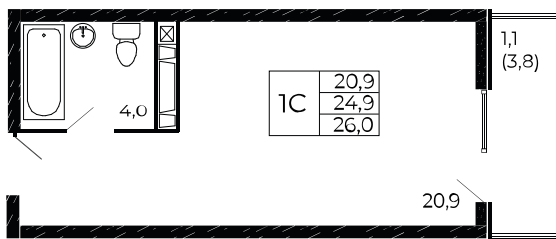

Скидки всем РОДИТЕЛЯМ

Квартира №692

Студия, 26 м²

Проект, корпус ЖК «Западные Аллеи», Литер 6.3

Этаж 17 из 18

Срок сдачи 4 кв. 2025 г.

В ипотеку

от 8 528 ₽/мес