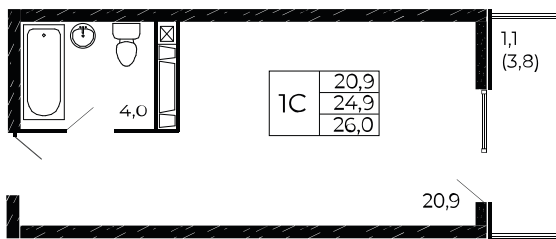

Рассрочка 0 ₽/мес

Квартира №666

Студия, 26 м²

Проект, корпус ЖК «Западные Аллеи», Литер 6.3

Этаж 15 из 18

Срок сдачи 4 кв. 2025 г.

В ипотеку

от 8 528 ₽/мес