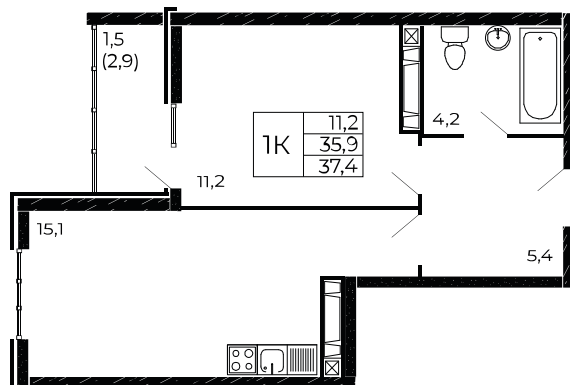

Скидки до 700 000 ₽

Скидки всем РОДИТЕЛЯМ

Квартира №672

1-комнатная, 37,4 м²

Проект, корпус ЖК «Западные Аллеи», Литер 6.3

Этаж 15 из 18

Срок сдачи 4 кв. 2025 г.

В ипотеку

от 11 636 ₽/мес

Стоимость квартиры _____

Первоначальный взнос _____

Срок ипотеки _____

Ежемесячный платёж _____

Застройщик оставляет за собой право изменения стоимости и условий акции. Для получения информации о стоимости квартиры и условиях ипотеки, обратитесь в отдел продаж.

Смотреть на сайте

Наведите камеру на QR-код и посмотрите квартиру

Распечатано 19.09.2024
доннефтестрой.рф

ГК «ДОННЕФТЕСТРОЙ»

Офис продаж на объекте: ул. Нансена, 103/1/1
Главный офис - г. Ростов-на-Дону, ул. Нансена, 103/1/1
Ежедневно 09:00 - 19:00