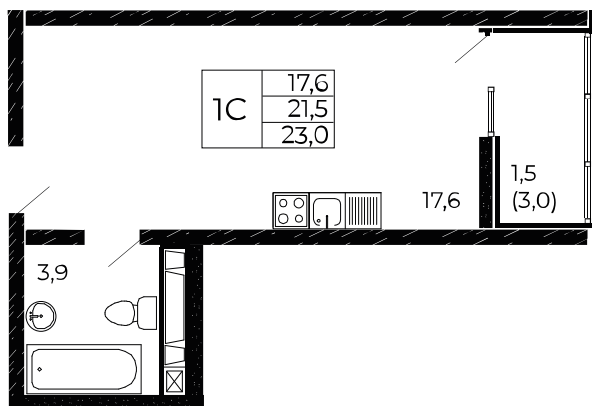

Скидки до 700 000 ₽

Скидки всем РОДИТЕЛЯМ

Квартира №667

Студия, 23 м²

Проект, корпус ЖК «Западные Аллеи», Литер 6.3

Этаж 15 из 18

Срок сдачи 4 кв. 2025 г.

В ипотеку

от 8 103 ₽/мес

Стоимость квартиры

Первоначальный взнос

Срок ипотеки

Ежемесячный платёж

Застройщик оставляет за собой право изменения стоимости и условий акции. Для получения информации о стоимости квартиры и условиях ипотеки, обратитесь в отдел продаж.

Смотреть на сайте

Наведите камеру на QR-код и посмотрите квартиру

Распечатано 16.09.2024

[доннефтестрой.рф](https://donneftestroy.ru)

ГК «ДОННЕФТЕСТРОЙ»

Офис продаж на объекте: ул. Нансена, 103/1/1

Главный офис - г. Ростов-на-Дону, ул. Нансена, 103/1/1

Ежедневно 09:00 - 19:00