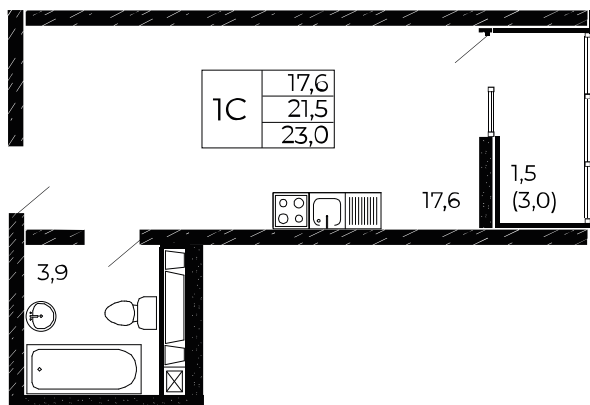

Скидки до 24 000 ₽/м²

Рассрочка 0 ₽/мес

Квартира №667

Студия, 23 м²

Проект, корпус ЖК «Западные Аллеи», Литер 6.3

Этаж 15 из 18

Срок сдачи 4 кв. 2025 г.

В ипотеку

от 8 103 ₽/мес

Стоимость квартиры _____

Первоначальный взнос _____

Срок ипотеки _____

Ежемесячный платёж _____

Застройщик оставляет за собой право изменения стоимости и условий акции. Для получения информации о стоимости квартиры и условиях ипотеки, обратитесь в отдел продаж.

Выиграйте 1 из 6 призов!
Сыграйте в колесо фортуны

Распечатано 21.12.2024
доннефтестрой.рф

ГК «ДОННЕФТЕСТРОЙ»

Офис продаж на объекте: ул. Нансена, 103/1/1
Главный офис - г. Ростов-на-Дону, ул. Нансена, 103/1/1
Ежедневно 09:00 - 19:00