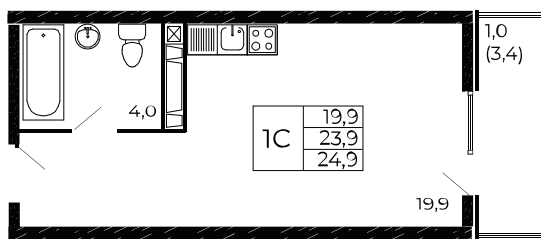

## Студия, 24,9 м<sup>2</sup>

Проект, корпус ЖК «Западные Аллеи», Литер 6.3

Этаж 15 из 18

Срок сдачи 4 кв. 2025 г.

В ипотеку

**от 8 058 ₽/мес**

Стоимость квартиры \_\_\_\_\_

Первоначальный взнос \_\_\_\_\_