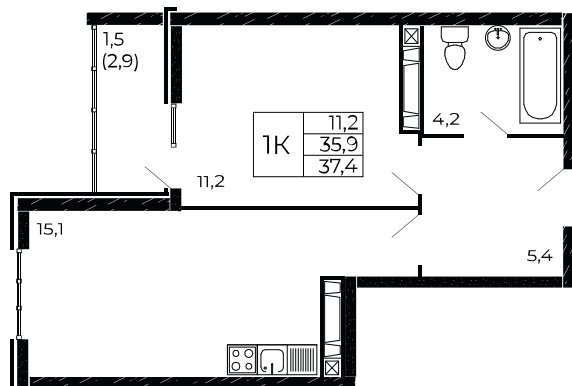

Скидки до 700 000 ₽

Скидки всем РОДИТЕЛЯМ

Квартира №659

1-комнатная, 37,4 м²

Проект, корпус ЖК «Западные Аллеи», Литер 6.3

Этаж 14 из 18

Срок сдачи 4 кв. 2025 г.

В ипотеку