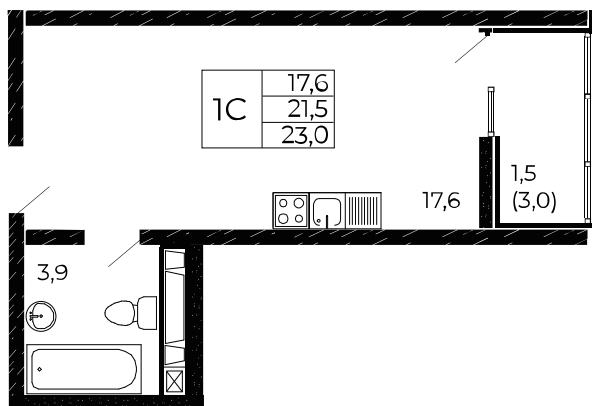

Скидки всем РОДИТЕЛЯМ

Квартира №641

Студия, 23 м²

Проект, корпус ЖК «Западные Аллеи», Литер 6.3

Этаж 13 из 18

Срок сдачи 4 кв. 2025 г.

В ипотеку

от 8 103 ₽/мес

Стоимость квартиры _____

Первоначальный взнос _____

Срок ипотеки _____

Ежемесячный платёж _____

Застройщик оставляет за собой право изменения стоимости и условий акции. Для получения информации о стоимости квартиры и условиях ипотеки, обратитесь в отдел продаж.

Смотреть на сайте

Наведите камеру на QR-код и посмотрите квартиру

Распечатано 08.09.2024

[доннефтестрой.рф](http://donneftestroy.ru)

ГК «ДОННЕФТЕСТРОЙ»

Офис продаж на объекте: ул. Нансена, 103/1/1

Главный офис - г. Ростов-на-Дону, ул. Нансена, 103/1/1

Ежедневно 09:00 - 19:00