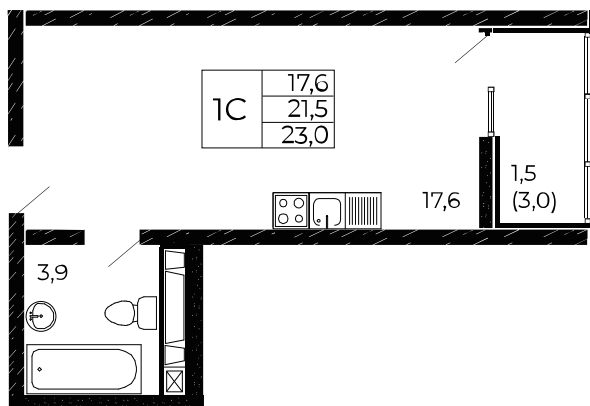

Скидки до 24 000 ₽/м²

Рассрочка 0 ₽/мес

Квартира №641

Студия, 23 м²

Проект, корпус ЖК «Западные Аллеи», Литер 6.3

Этаж 13 из 18

Срок сдачи 4 кв. 2025 г.

В ипотеку

от 8 103 ₽/мес

Стоимость квартиры

Первоначальный взнос

Срок ипотеки

Ежемесячный платёж

Застройщик оставляет за собой право изменения стоимости и условий акции. Для получения информации о стоимости квартиры и условиях ипотеки, обратитесь в отдел продаж.

Выиграйте 1 из 6 призов!
Сыграйте в колесо фортуны

Распечатано 21.12.2024
[доннефтестрой.рф](http://donneftestroy.ru)

ГК «ДОННЕФТЕСТРОЙ»

Офис продаж на объекте: ул. Нансена, 103/1/1
Главный офис - г. Ростов-на-Дону, ул. Нансена, 103/1/1
Ежедневно 09:00 - 19:00