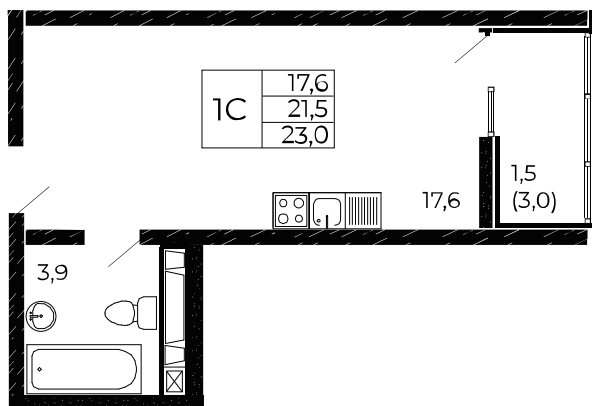

Скидки всем РОДИТЕЛЯМ

Квартира №654

Студия, 23 м²

Проект, корпус ЖК «Западные Аллеи», Литер 6.3

Этаж 14 из 18

Срок сдачи 4 кв. 2025 г.

В ипотеку

от 8 103 ₽/мес

Стоимость квартиры _____

Первоначальный взнос _____

Срок ипотеки _____

Ежемесячный платёж _____

Застройщик оставляет за собой право изменения стоимости и условий акции. Для получения информации о стоимости квартиры и условиях ипотеки, обратитесь в отдел продаж.

Смотреть на сайте

Наведите камеру на QR-код и посмотрите квартиру

Распечатано 08.09.2024

[доннефтестрой.рф](http://donneftestroy.ru)

ГК «ДОННЕФТЕСТРОЙ»

Офис продаж на объекте: ул. Нансена, 103/1/1

Главный офис - г. Ростов-на-Дону, ул. Нансена, 103/1/1

Ежедневно 09:00 - 19:00