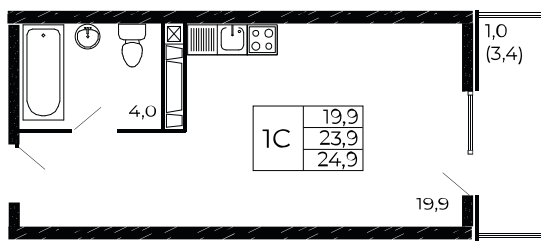

Скидки до 700 000 ₽

Скидки всем РОДИТЕЛЯМ

Квартира №638

Студия, 24,9 м²

Проект, корпус ЖК «Западные Аллеи», Литер 6.3

Этаж 13 из 18

Срок сдачи 4 кв. 2025 г.

В ипотеку