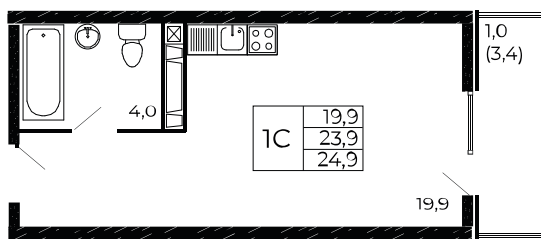

Квартира №638

Студия, 24,9 м²

Проект, корпус ЖК «Западные Аллеи», Литер 6.3

Этаж 13 из 18

Срок сдачи 4 кв. 2025 г.

В ипотеку

от 12 046 ₽/мес

Стоимость квартиры _____