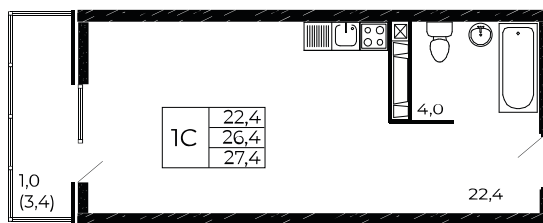

Рассрочка 0 ₽/мес

Квартира №635

Студия, 27,4 м²

Проект, корпус ЖК «Западные Аллеи», Литер 6.3

Этаж 13 из 18

Срок сдачи 4 кв. 2025 г.

В ипотеку

от 8 290 ₽/мес

Стоимость квартиры _____

Первоначальный взнос _____

Срок ипотеки _____

Ежемесячный платёж _____

Застройщик оставляет за собой право изменения стоимости и условий акции. Для получения информации о стоимости квартиры и условиях ипотеки, обратитесь в отдел продаж.

Выиграйте 1 из 6 призов!
Сыграйте в колесо фортуны

Распечатано 02.01.2025
[доннефтестрой.рф](http://donneftestroy.rf)

ГК «ДОННЕФТЕСТРОЙ»

Офис продаж на объекте: ул. Нансена, 103/1/1
Главный офис - г. Ростов-на-Дону, ул. Нансена, 103/1/1
Ежедневно 09:00 - 19:00