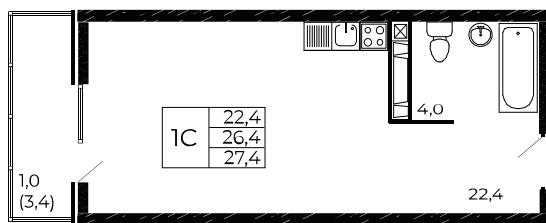

Скидки всем РОДИТЕЛЯМ

Квартира №635

Студия, 27,4 м²

Проект, корпус ЖК «Западные Аллеи», Литер 6.3

Этаж 13 из 18

Срок сдачи 4 кв. 2025 г.

В ипотеку

от 8 290 Р/мес