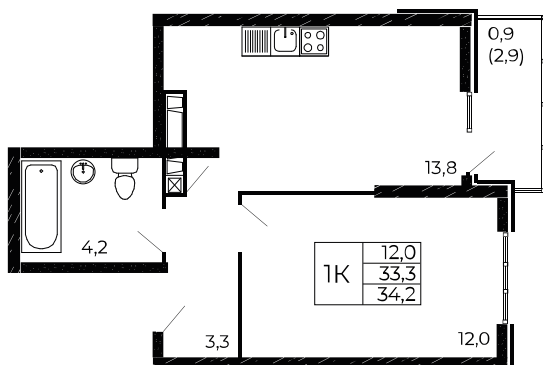

Скидки всем РОДИТЕЛЯМ

Квартира №629

1-комнатная, 34,2 м²

Проект, корпус ЖК «Западные Аллеи», Литер 6.3

Этаж 12 из 18

Срок сдачи 4 кв. 2025 г.

В ипотеку

от 11 399 ₽/мес

Стоимость квартиры _____

Первоначальный взнос _____

Срок ипотеки _____

Ежемесячный платёж _____

Застройщик оставляет за собой право изменения стоимости и условий акции. Для получения информации о стоимости квартиры и условиях ипотеки, обратитесь в отдел продаж.

Смотреть на сайте

Наведите камеру на QR-код и посмотрите квартиру

Распечатано 08.09.2024

donneftestroy.ru

ГК «ДОННЕФТЕСТРОЙ»

Офис продаж на объекте: ул. Нансена, 103/1/1

Главный офис - г. Ростов-на-Дону, ул. Нансена, 103/1/1

Ежедневно 09:00 - 19:00