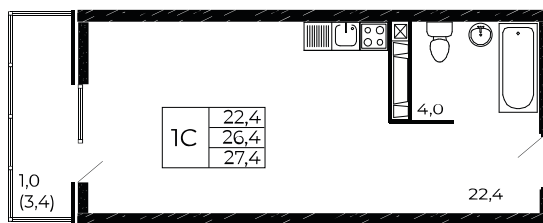

Скидки всем РОДИТЕЛЯМ

Квартира №622

Студия, 27,4 м²

Проект, корпус ЖК «Западные Аллеи», Литер 6.3

Этаж 12 из 18

Срок сдачи 4 кв. 2025 г.

В ипотеку

от 8 290 Р/мес