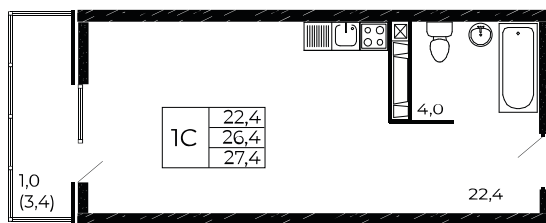

Рассрочка 0 ₽/мес

Квартира №622

Студия, 27,4 м²

Проект, корпус ЖК «Западные Аллеи», Литер 6.3

Этаж 12 из 18

Срок сдачи 4 кв. 2025 г.

В ипотеку

от 8 290 ₽/мес