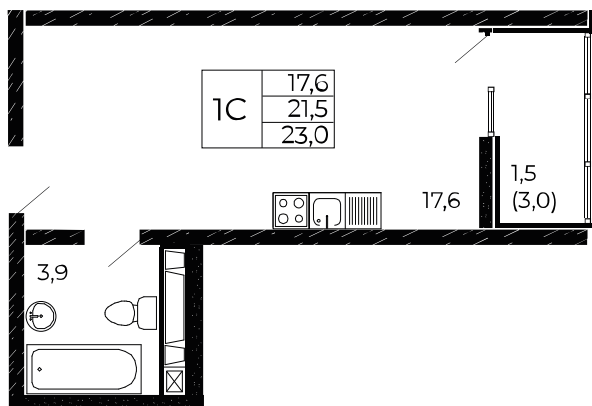

Скидки до 700 000 ₽

Скидки всем РОДИТЕЛЯМ

Квартира №628

Студия, 23 м²

Проект, корпус ЖК «Западные Аллеи», Литер 6.3

Этаж 12 из 18

Срок сдачи 4 кв. 2025 г.

В ипотеку

от 8 103 ₽/мес

Стоимость квартиры _____

Первоначальный взнос _____

Срок ипотеки _____

Ежемесячный платёж _____

Застройщик оставляет за собой право изменения стоимости и условий акции. Для получения информации о стоимости квартиры и условиях ипотеки, обратитесь в отдел продаж.

Смотреть на сайте

Наведите камеру на QR-код и посмотрите квартиру

Распечатано 16.09.2024

[доннефтестрой.рф](http://donneftestroy.ru)

ГК «ДОННЕФТЕСТРОЙ»

Офис продаж на объекте: ул. Нансена, 103/1/1

Главный офис - г. Ростов-на-Дону, ул. Нансена, 103/1/1

Ежедневно 09:00 - 19:00