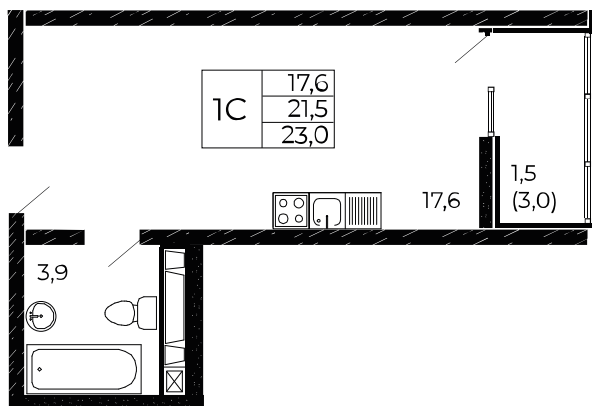

Скидки до 24 000 ₽/м²

Рассрочка 0 ₽/мес

Квартира №628

Студия, 23 м²

Проект, корпус ЖК «Западные Аллеи», Литер 6.3

Этаж 12 из 18

Срок сдачи 4 кв. 2025 г.

В ипотеку

от 8 103 ₽/мес

Стоимость квартиры _____

Первоначальный взнос _____

Срок ипотеки _____

Ежемесячный платёж _____

Застройщик оставляет за собой право изменения стоимости и условий акции. Для получения информации о стоимости квартиры и условиях ипотеки, обратитесь в отдел продаж.

Выиграйте 1 из 6 призов!
Сыграйте в колесо фортуны

Распечатано 22.12.2024
donneftestroy.ru

ГК «ДОННЕФТЕСТРОЙ»

Офис продаж на объекте: ул. Нансена, 103/1/1
Главный офис - г. Ростов-на-Дону, ул. Нансена, 103/1/1
Ежедневно 09:00 - 19:00