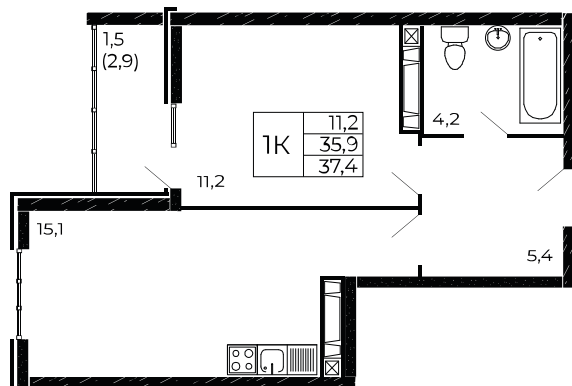

Скидки до 700 000 ₽

Скидки всем РОДИТЕЛЯМ

Квартира №620

1-комнатная, 37,4 м²

Проект, корпус ЖК «Западные Аллеи», Литер 6.3

Этаж 11 из 18

Срок сдачи 4 кв. 2025 г.

В ипотеку

от 11 636 ₽/мес

Стоимость квартиры _____

Первоначальный взнос _____

Срок ипотеки _____

Ежемесячный платёж _____

Застройщик оставляет за собой право изменения стоимости и условий акции. Для получения информации о стоимости квартиры и условиях ипотеки, обратитесь в отдел продаж.

Смотреть на сайте

Наведите камеру на QR-код и посмотрите квартиру

Распечатано 16.09.2024

доннефтестрой.рф

ГК «ДОННЕФТЕСТРОЙ»

Офис продаж на объекте: ул. Нансена, 103/1/1

Главный офис - г. Ростов-на-Дону, ул. Нансена, 103/1/1

Ежедневно 09:00 - 19:00