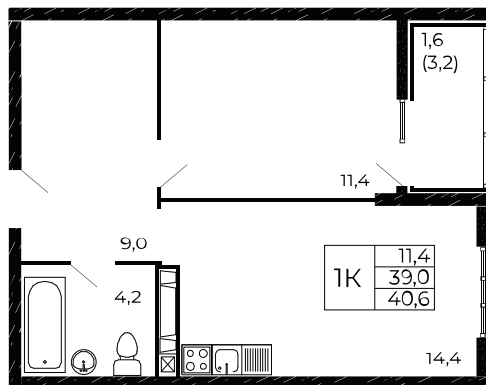

## 1-комнатная, 40,6 м<sup>2</sup>

Проект, корпус ЖК «Западные Аллеи», Литер 6.3

Этаж 10 из 18

Срок сдачи 4 кв. 2025 г.

В ипотеку

**от 13 692 ₽/мес**

Стоимость квартиры \_\_\_\_\_

Первоначальный взнос \_\_\_\_\_