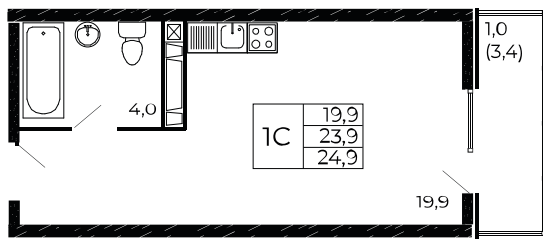

Скидки до 24 000 ₽/м²

Рассрочка 0 ₽/мес

Квартира №586

Студия, 24,9 м²

Проект, корпус ЖК «Западные Аллеи», Литер 6.3

Этаж 9 из 18

Срок сдачи 4 кв. 2025 г.

В ипотеку

от 8 058 ₽/мес

Стоимость квартиры

Первоначальный взнос

Срок ипотеки

Ежемесячный платёж

Застройщик оставляет за собой право изменения стоимости и условий акции. Для получения информации о стоимости квартиры и условиях ипотеки, обратитесь в отдел продаж.

Выиграйте 1 из 6 призов!
Сыграйте в колесо фортуны

Распечатано 22.12.2024
[доннефтестрой.рф](http://donneftestroy.rf)

ГК «ДОННЕФТЕСТРОЙ»

Офис продаж на объекте: ул. Нансена, 103/1/1
Главный офис - г. Ростов-на-Дону, ул. Нансена, 103/1/1
Ежедневно 09:00 - 19:00