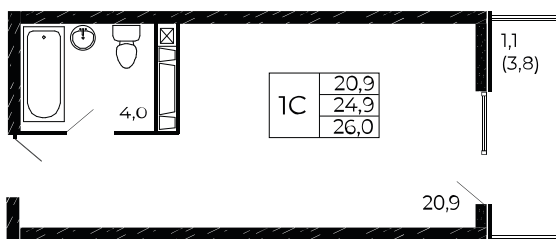

## Студия, 26 м<sup>2</sup>

Проект, корпус ЖК «Западные Аллеи», Литер 6.3

Этаж 9 из 18

Срок сдачи 4 кв. 2025 г.

В ипотеку

**от 8 414 Р/мес**

Стоимость квартиры \_\_\_\_\_

Первоначальный взнос \_\_\_\_\_