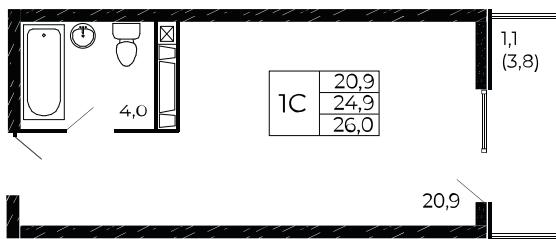

## Студия, 26 м<sup>2</sup>

Проект, корпус ЖК «Западные Аллеи», Литер 6.3

Этаж 8 из 18

Срок сдачи 4 кв. 2025 г.

В ипотеку

**от 8 414 ₽/мес**

Стоимость квартиры \_\_\_\_\_

Первоначальный взнос \_\_\_\_\_