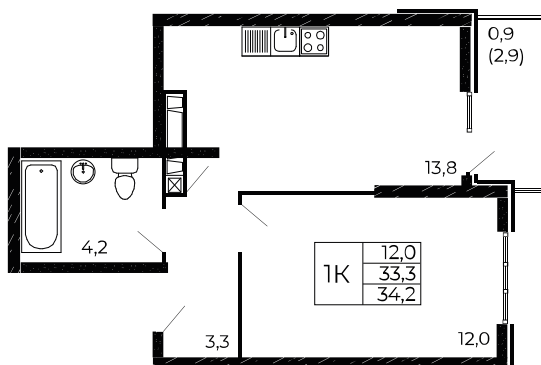

Скидки 6 000 Р/м²

МЕГАИПОТЕКА 0,01%

Первый взнос 20%

Квартира №577

1-комнатная, 34,2 м²

Проект, корпус ЖК «Западные Аллеи», Литер 6.3

Этаж 8 из 18

Срок сдачи 4 кв. 2025 г.

В ипотеку

от 11 233 Р/мес

Стоимость квартиры _____

Первоначальный взнос _____

Срок ипотеки _____

Ежемесячный платёж _____

Застройщик оставляет за собой право изменения стоимости и условий акции. Для получения информации о стоимости квартиры и условиях ипотеки, обратитесь в отдел продаж.

Смотреть на сайте

Наведите камеру на QR-код и посмотрите квартиру

Распечатано 23.11.2024

donneftestroy.rf

ГК «ДОННЕФТЕСТРОЙ»

Офис продаж на объекте: ул. Нансена, 103/1/1

Главный офис - г. Ростов-на-Дону, ул. Нансена, 103/1/1

Ежедневно 09:00 - 19:00