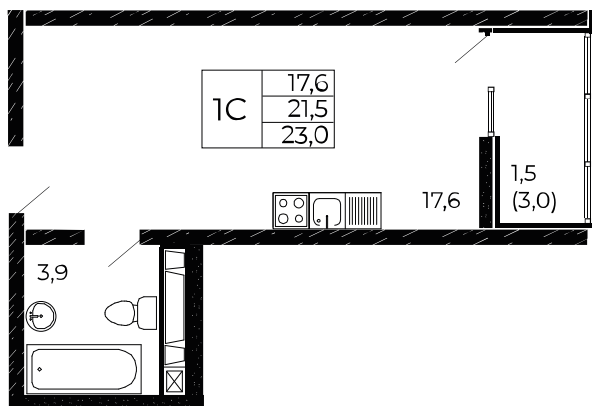

Скидки до 700 000 ₽

Скидки всем РОДИТЕЛЯМ

Квартира №576

Студия, 23 м²

Проект, корпус ЖК «Западные Аллеи», Литер 6.3

Этаж 8 из 18

Срок сдачи 4 кв. 2025 г.

В ипотеку

от 8 103 ₽/мес

Стоимость квартиры _____

Первоначальный взнос _____

Срок ипотеки _____

Ежемесячный платёж _____

Застройщик оставляет за собой право изменения стоимости и условий акции. Для получения информации о стоимости квартиры и условиях ипотеки, обратитесь в отдел продаж.

Смотреть на сайте

Наведите камеру на QR-код и посмотрите квартиру

Распечатано 19.09.2024
доннефтестрой.рф

ГК «ДОННЕФТЕСТРОЙ»

Офис продаж на объекте: ул. Нансена, 103/1/1
Главный офис - г. Ростов-на-Дону, ул. Нансена, 103/1/1
Ежедневно 09:00 - 19:00