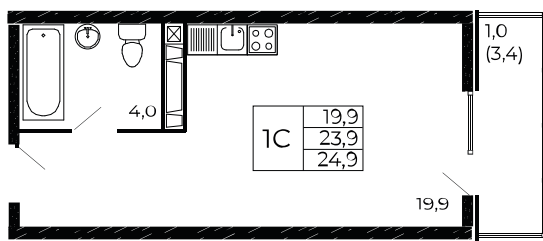

Скидки до 700 000 ₽

Скидки всем РОДИТЕЛЯМ

Квартира №573

Студия, 24,9 м²

Проект, корпус ЖК «Западные Аллеи», Литер 6.3

Этаж 8 из 18

Срок сдачи 4 кв. 2025 г.

В ипотеку