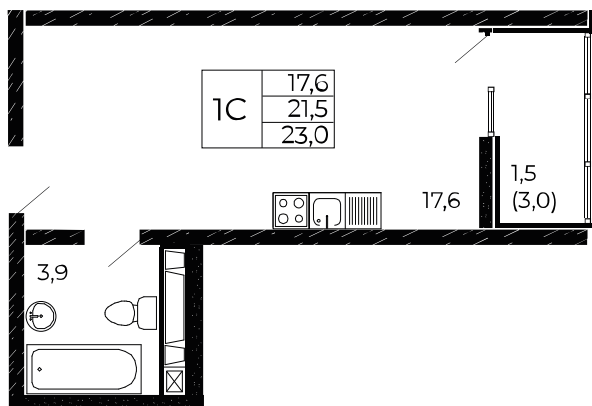

Скидки до 700 000 ₽

Скидки всем РОДИТЕЛЯМ

Квартира №563

Студия, 23 м²

Проект, корпус ЖК «Западные Аллеи», Литер 6.3

Этаж 7 из 18

Срок сдачи 4 кв. 2025 г.

В ипотеку

от 8 103 ₽/мес

Стоимость квартиры

Первоначальный взнос

Срок ипотеки

Ежемесячный платёж

Застройщик оставляет за собой право изменения стоимости и условий акции. Для получения информации о стоимости квартиры и условиях ипотеки, обратитесь в отдел продаж.

Смотреть на сайте

Наведите камеру на QR-код и посмотрите квартиру

Распечатано 19.09.2024

[доннефтестрой.рф](http://donneftestroy.ru)

ГК «ДОННЕФТЕСТРОЙ»

Офис продаж на объекте: ул. Нансена, 103/1/1

Главный офис - г. Ростов-на-Дону, ул. Нансена, 103/1/1

Ежедневно 09:00 - 19:00