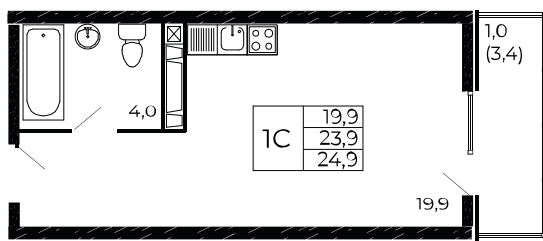

Скидки до 700 000 ₽

Скидки всем РОДИТЕЛЯМ

Квартира №560

Студия, 24,9 м²

Проект, корпус ЖК «Западные Аллеи», Литер 6.3

Этаж 7 из 18

Срок сдачи 4 кв. 2025 г.

В ипотеку