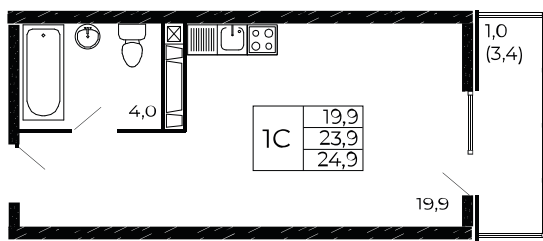

Скидки всем РОДИТЕЛЯМ

Квартира №547

Студия, 24,9 м²

Проект, корпус ЖК «Западные Аллеи», Литер 6.3

Этаж 6 из 18

Срок сдачи 4 кв. 2025 г.

В ипотеку

от 8 058 ₽/мес

Стоимость квартиры _____

Первоначальный взнос _____

Срок ипотеки _____

Ежемесячный платёж _____

Застройщик оставляет за собой право изменения стоимости и условий акции. Для получения информации о стоимости квартиры и условиях ипотеки, обратитесь в отдел продаж.

Смотреть на сайте

Наведите камеру на QR-код и посмотрите квартиру

Распечатано 08.09.2024

[доннефтестрой.рф](http://donneftestroy.ru)

ГК «ДОННЕФТЕСТРОЙ»

Офис продаж на объекте: ул. Нансена, 103/1/1

Главный офис - г. Ростов-на-Дону, ул. Нансена, 103/1/1

Ежедневно 09:00 - 19:00