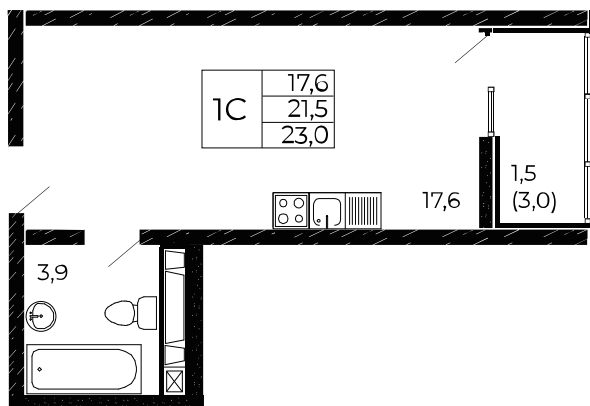

Первый взнос 0%

Ипотека 3,5%

Квартира №550

Студия, 23 м²

Проект, корпус ЖК «Западные Аллеи», Литер 6.3

Этаж 6 из 18

Срок сдачи 4 кв. 2025 г.

В ипотеку

от 12 023 ₽/мес

Стоимость квартиры _____

Первоначальный взнос _____

Срок ипотеки _____

Ежемесячный платёж _____

Застройщик оставляет за собой право изменения стоимости и условий акции. Для получения информации о стоимости квартиры и условиях ипотеки, обратитесь в отдел продаж.

Выиграйте 1 из 8 призов!
Сыграйте в колесо фортуны

Распечатано 03.04.2025
[доннефтестрой.рф](http://donneftestroy.ru)

ГК «ДОННЕФТЕСТРОЙ»

Офис продаж на объекте: ул. Нансена, 103/1/1
Главный офис - г. Ростов-на-Дону, ул. Нансена, 103/1/1
Ежедневно 09:00 - 19:00